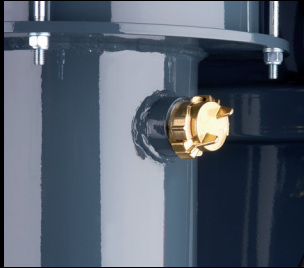

VALINNAISET

Pesutilat

Pesulaitteisto Pystysuora ruuvikuljetin