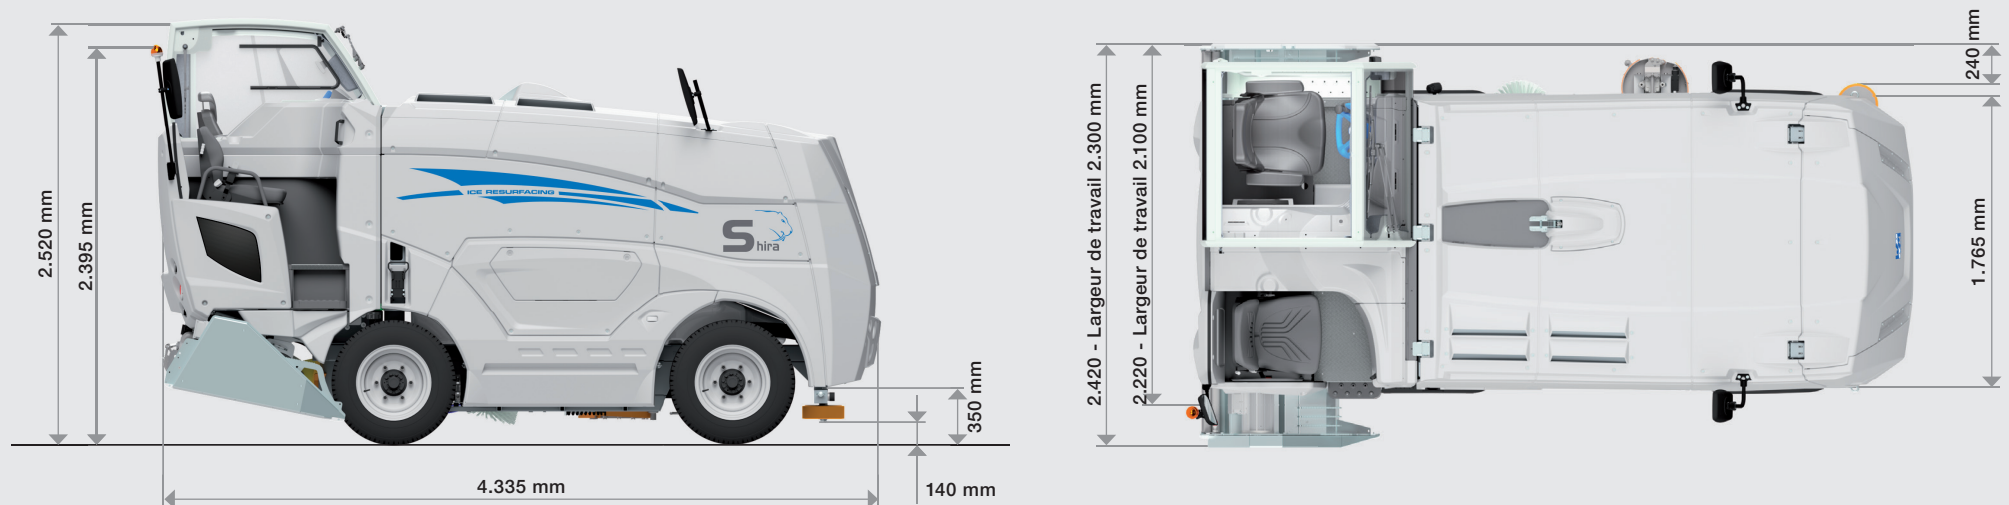

DIMENSIONS