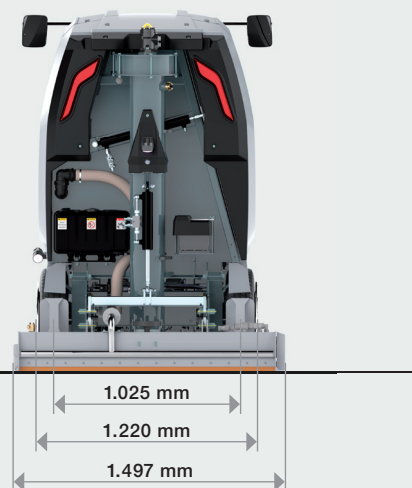

LITHIUM

DATA & FAKTA

Motor	Asynkronmotor
Effekt totalt	15 kW
Batteri Litium	BlueLi 80V – 100Ah
Laddningseffekt	3 kW
Anslutning till laddare	230V / 50Hz
Betriebszeit mit einer	ca. 1h 10 min.
Akkuladung	
Laddningstid	ca. 2h 40 min.
Tjänstevikt	1.250 kg (basutrustning)
Vattentank	340 l
Snötank	1 m³ – komprimerad 1,25 m³

MÅTT