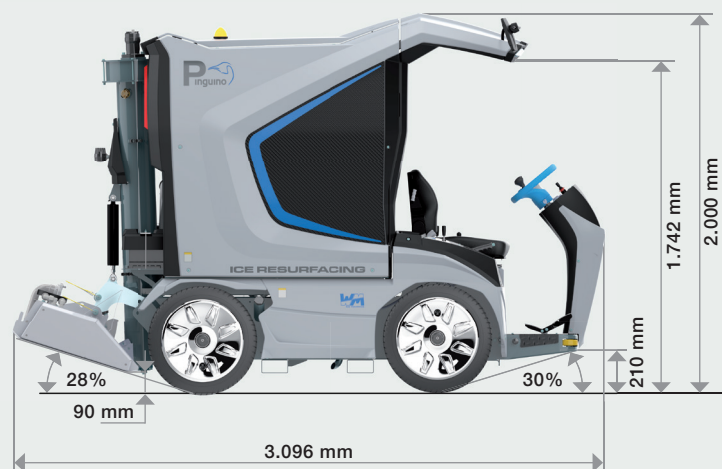

LITHIUM

DATA & FAKTA

Motor	Asynkronmotor
Effekt totalt	15 kW
Batteri Litium	BlueLi 80V – 100Ah
Laddningseffekt	3 kW
Anslutning till laddare	230V / 50Hz
Betriebszeit mit einer	ca. 1h 10 min.
Akkuladung	
Laddningstid	ca. 2h 40 min.
Tjänstevikt	1.250 kg (basutrustning)
Vattentank	340 l
Snötank	1 m³ – komprimerad 1,25 m³

MÅTT