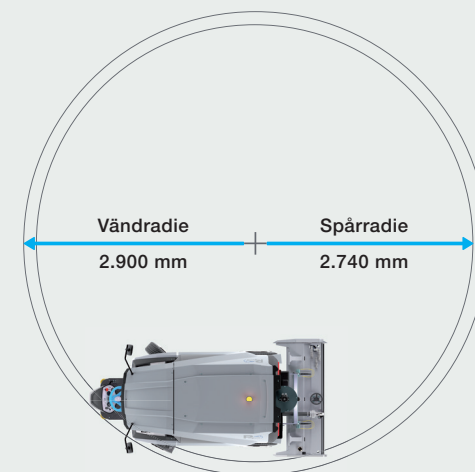

LITHIUM

DATA & FAKTA

Motor	Asynkronmotor
Effekt totalt	15 kW
Batteri Litium	BlueLi 80V – 100Ah
Laddningseffekt	3 kW
Anslutning till laddare	230V / 50Hz
Betriebszeit mit einer	ca. 1h 10 min.
Akkuladung	
Laddningstid	ca. 2h 40 min.
Tjänstevikt	1.250 kg (basutrustning)
Vattentank	340 l
Snötank	1 m³ – komprimerad 1,25 m³

MÅTT