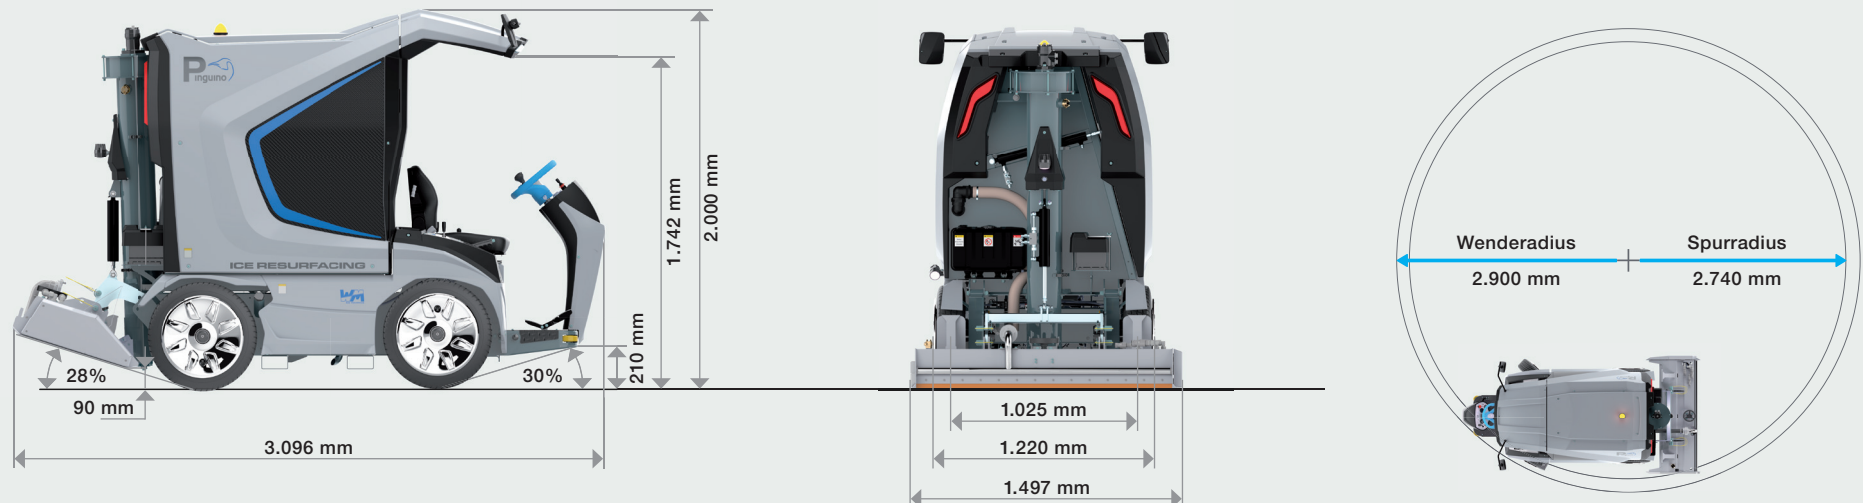

ABMESSUNGEN