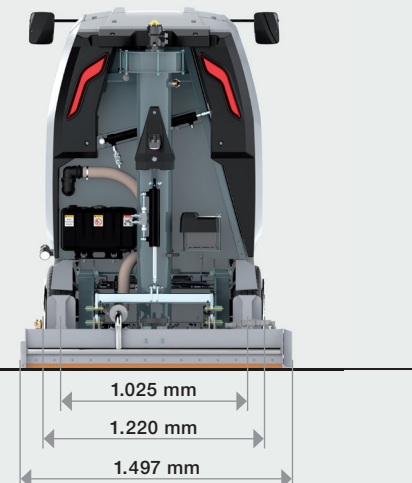

# WM

TECHNICS

Lumisäiliö Tilavuus  
1 m<sup>3</sup> / tiivistetty 1,25 m<sup>3</sup>

Vesisäiliö Tilavuus  
340 l

Höyläysleveys  
1.400 mm

Käyttöalue  
Mobil / Event

## VAKIOVARUSTEET

Vetolaite	portaaton hydraulinen neliveto
Akselit	Yksittäiset vetoakselit
Ohjaus	Hydraulinen Käyttöjarru hydromootoreiden kautta
Seisontajarru	Mekaanisesti taka-akselilla toimiva
Hydrauliikka	18 cm <sup>3</sup> aksiaalinen mäntäpumppu vetolaitteeseen, 6 cm <sup>3</sup> työyksikköä + sylinterin liikkeet 4,4 cm <sup>3</sup> ohjaus
Läpimitta kierukat	pystysuora ø 175 mm vaakasuora ø 170 mm
Renkaat	5.00R12 83/81P 2 riviä nastoja
Vanteet	12" x 5" mit pölykapseleilla