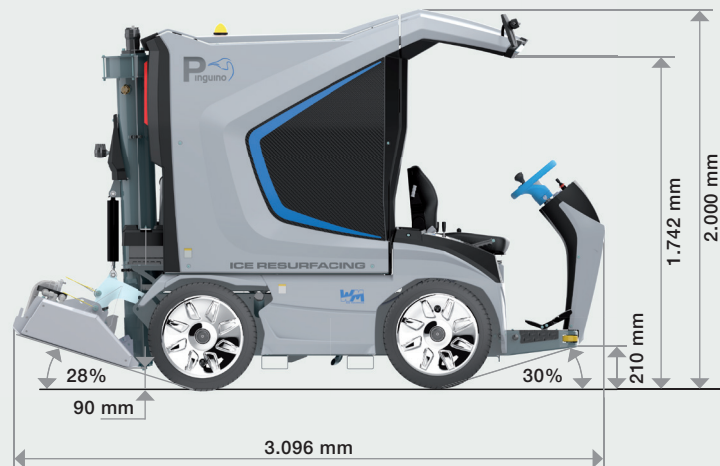

# WM

TECHNICS

Lumisäiliö Tilavuus  
1 m<sup>3</sup> / tiivistetty 1,25 m<sup>3</sup>

Vesisäiliö Tilavuus  
340 l

Höyläysleveys  
1.400 mm

Käyttöalue  
Mobil / Event

## TIETOJA TUOTTEESTA

Moottori	Honda GX690RH, 2 sylinteri 688 cm <sup>3</sup>
Kokonaisteho	16,5 kW / 22,1 PS – 3.600 U/min
Tyhjäpaino	1.100 kg (perusvarustus)
Vesisäiliö	340 l
Lumisäiliö	1 m <sup>3</sup> – tiivistetty 1,25 m <sup>3</sup>
Polttoainesäiliö	15 l

## VAKIOVARUSTEET

Vetolaite	portaaton hydraulinen neliveto
Akselit	Yksittäiset vetoakselit
Ohjaus	Hydraulinen Käyttöjarru hydromootoreiden kautta
Seisontajarru	Mekaanisesti taka-akselilla toimiva
Hydrauliikka	18 cm <sup>3</sup> aksiaalinen mäntäpumppu vetolaitteeseen, 6 cm <sup>3</sup> työyksikköä + sylinterin liikkeet 4,4 cm <sup>3</sup> ohjaus
Läpimitta kierukat	pystysuora ø 175 mm vaakasuora ø 170 mm
Renkaat	5.00R12 83/81P 2 riviä nastoja
Vanteet	12" x 5" mit pölykapseleilla

Vastaa Suvan tyyppitarkastustodistus  
Nr. E 7164/1.e

**Lumisäiliö Tilavuus**  
1 m<sup>3</sup> / tiivistetty 1,25 m<sup>3</sup>

**Vesisäiliö Tilavuus**  
340 l

**Höyläysleveys**  
1.400 mm

**Käyttöalue**  
Mobil / Event