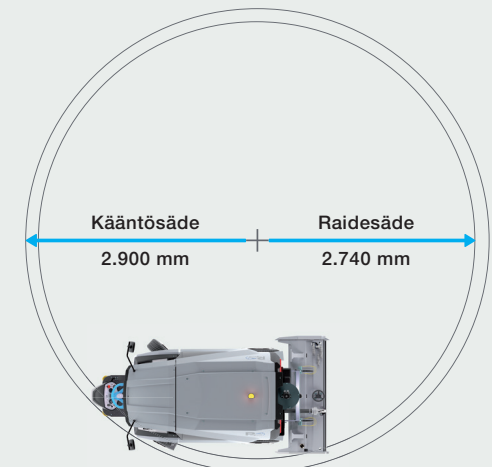

# WM

TECHNICS

Lumisäiliö Tilavuus  
1 m<sup>3</sup> / tiivistetty 1,25 m<sup>3</sup>

Vesisäiliö Tilavuus  
340 l

Höyläysleveys  
1.400 mm

Käyttöalue  
Mobil / Event

## TIETOJA TUOTTEESTA

Moottori	Honda GX690RH, 2 sylinteri 688 cm <sup>3</sup>
Kokonaisteho	16,5 kW / 22,1 PS – 3.600 U/min
Tyhjäpaino	1.100 kg (perusvarustus)
Vesisäiliö	340 l
Lumisäiliö	1 m <sup>3</sup> – tiivistetty 1,25 m <sup>3</sup>
Polttoainesäiliö	15 l

## VAKIOVARUSTEET

Vetolaite	portaaton hydraulinen neliveto
Akselit	Yksittäiset vetoakselit
Ohjaus	Hydraulinen Käyttöjarru hydromootoreiden kautta
Seisontajarru	Mekaanisesti taka-akselilla toimiva
Hydrauliikka	18 cm <sup>3</sup> aksiaalinen mäntäpumppu vetolaitteeseen, 6 cm <sup>3</sup> työyksikköä + sylinterin liikkeet 4,4 cm <sup>3</sup> ohjaus
Läpimitta kierukat	pystysuora ø 175 mm vaakasuora ø 170 mm
Renkaat	5.00R12 83/81P 2 riviä nastoja
Vanteet	12" x 5" mit pölykapseleilla