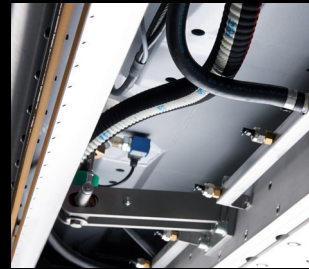

OPTIONAL

Dosaggio dell'acqua & lavaggio

Pompa dell'acqua

Impianto lavaggio ghiaccio Multijet

Impianto lavaggio coclea verticale

Impianto lavaggio coclea orizzontale

Impianto lavaggio serbatoio neve

Applicazione dell'acqua

Impianto lavaggio ruote svolta dinamica

Porta panno standard

Sollevatore panno automatico

ICEplus
Sistema di spruzzo dell'acqua

ICEplus Flexi
Sistema di spruzzo dell'acqua con sollevatore panno automatico

Elaborazione balaustre

Nebulizzatore d'acqua

Fresabordi
in acciaio zincato, regolabile elettronicamente in altezza

OPTIONAL

Vista & sicurezza

Specchietto laterale anteriore sinistro

Specchietto laterale anteriore destro