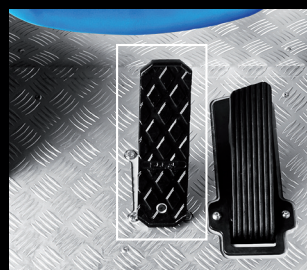

Freno di servizio