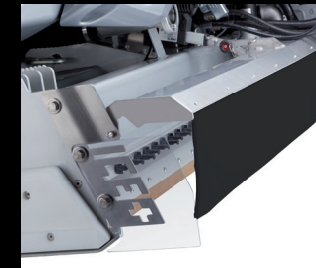

Impianto lavaggio ruote svolta dinamica

Porta panno standard

Sollevatore panno automatico

ICEplus
Sistema di spruzzo dell'acqua

ICEplus Flexi
Sistema di spruzzo dell'acqua con sollevatore panno automatico

Elaborazione balaustre

Nebulizzatore d'acqua

Fresabordi
in acciaio zincato, regolabile elettronicamente in altezza

OPTIONAL

Vista & sicurezza

Specchietto laterale anteriore sinistro

Specchietto laterale anteriore destro