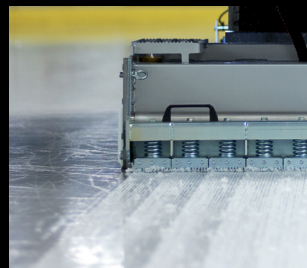

OPTIONAL

Service

Attrezzi accessori per lo stock sport

Pettine