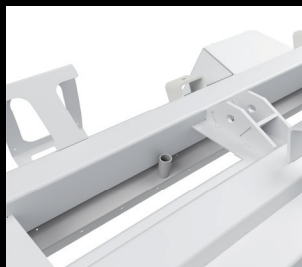

TILLVAL

System för utvinning

Sugbalk

System för tvätt

Tvättanordning för vertikal skruv

Tvättanordning horisontal skruv

Översikt och säkerhet

Sidospegel höger

Sidospegel vänster

Komfort

Värme förarstol

Acquastop-ventil med tidsrelä

Belysning

Strålkastare

Kundanpassning

Individuell färgsättning
Lackering i 1-färgs RAL ton