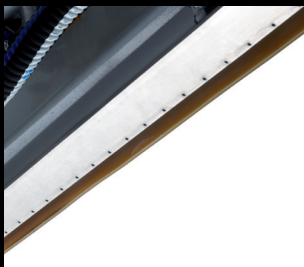

TILLVAL

System för utvinning

Sugbalk

System för tvätt

Tvättanordning för vertikal skruv

Tvättanordning horisontal skruv

Översikt och säkerhet

Sidospegel höger

Sidospegel vänster

Komfort

Värme förarstol

Acquastop-ventil med tidsrelä

Belysning

Strålkastare

Kundanpassning

Individuell färgsättning
Lackering i 1-färgs RAL ton