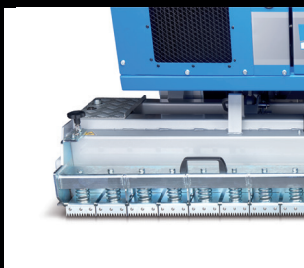

Verktygssats

Diagnoskabelset
Controller

Diagnoskabelset
BMS

Access BMU
Battery-Monitoring-Unit

Tillsatsaggregat

Spårharv
För isstocksport