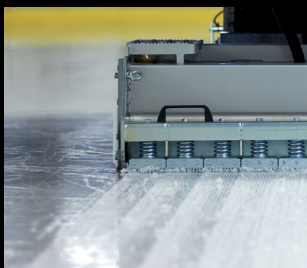

Tillsatsaggregat för isstocksport

Spårharv