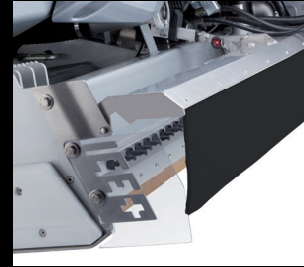

Slädduk

Automatisk duklyft

ICEplus
Sprutmunstykessystem
för läggvatten

ICEplus Flexi
Sprutmunstykessystem
för läggvatten +
Automatisk duklyft

Vattenspruta

Bearbetning av bandet

Kantfräs
Rostfritt stål, skärdjup
inställbart från förarplats