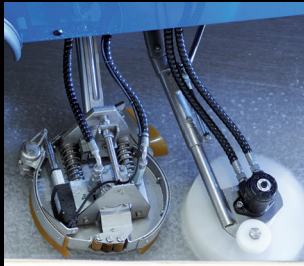

Slädduk

Automatisk duklyft

ICEplus
Sprutmunstykessystem
för läggvatten

ICEplus Flexi
Sprutmunstykessystem
för läggvatten +
Automatisk duklyft

Vattenspruta

Bearbetning av bandet

Kantfräs
Rostfritt stål, skärdjup
inställbart från förarplats