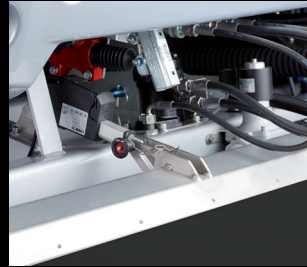

Slädduk

Automatisk duklyft

ICEplus
Sprutmunstykessystem
för läggvatten

ICEplus Flexi
Sprutmunstykessystem
för läggvatten +
Automatisk duklyft

Vattenspruta

Bearbetning av bandet

Kantfräs
Rostfritt stål, skärdjup
inställbart från förarplats