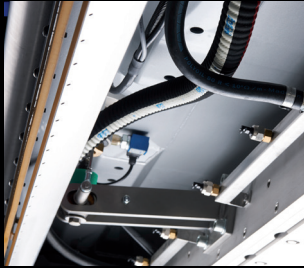

TILLVAL

System för tvätt

Istvätt Multijet