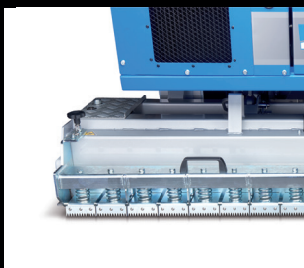

Комплект инструментов

Набор кабелей для диагностики Контроллер

Набор кабелей для диагностики BMS

Доступ к BMU
Блок Контроля Батареи

Дополнительно

Борона для рифления баварский керлинг