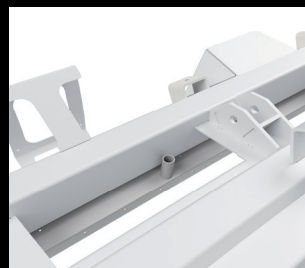

ОПЦИИ

Система экстракции

Всасывающее устройство

Автомойка

Система мойки вертикального винтового транспортера (шнека)

Система промывки горизонтального шнека

Обзор и безопасность

Боковое зеркало переднее (левое)

Боковое зеркало переднее (правое)

Комфорт

Подогрев водительского сиденья

Водяной электромагнитный клапан с реле времени

Освещение

Передние фары

Индивидуализация

Изменение цвета кузова
Однотонная покраска RAL

Окраска рамы и строгального узла
1-цвет RAL

Пленочное покрытие

Обслуживание

Тележка для аккумулятора

Система заполнения аккумулятора водой

Запасное колесо 14"

Крестообразный ключ для запасного колеса 14"

Домкрат с рычагом 3 т