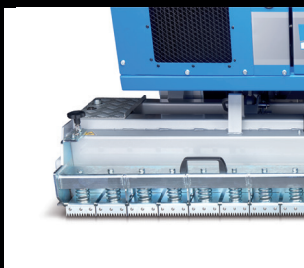

Aanbouwapparatuur

Groefeg
Curling