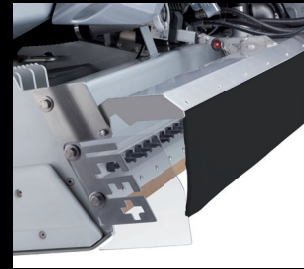

OPTIES

Wassystemen

Ijswasinstallatie Multijet

Wasinstallatie verticale schroef

Wasinstallatie horizontale schroef

Wasinstallatie sneeuw tank

Wasinstallatie wiel meesturend

Toepassing op water

Dweil

Elektrische Dweilunit

ICEplus
Watersproeisysteem

ICEplus Flexi
Watersproeisysteem +
elektrische Dweilunit

Watersproeier

Bandverwerking

Kantenrees
Rvs, in hoogte verstelbaar

Overzicht & Veiligheid