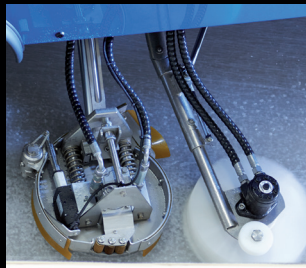

OPTIES

Wassystemen

Ijswasinstallatie Multijet

Wasinstallatie verticale schroef

Wasinstallatie horizontale schroef

Wasinstallatie sneeuw tank

Wasinstallatie wiel meesturend

Toepassing op water

Dweil

Elektrische Dweilunit

ICEplus
Watersproeisysteem

ICEplus Flexi
Watersproeisysteem +
elektrische Dweilunit

Watersproeier

Bandverwerking

Kantenrees
Rvs, in hoogte verstelbaar

Overzicht & Veiligheid