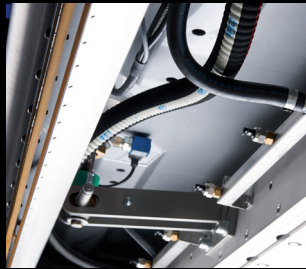

OPTIES

Wassystemen

Ijswasinstallatie Multijet

Wasinstallatie verticale schroef

Wasinstallatie horizontale schroef

Wasinstallatie sneeuw tank

Wasinstallatie wiel meesturend

Toepassing op water

Dweil

Elektrische Dweilunit

ICEplus
Watersproeisysteem

ICEplus Flexi
Watersproeisysteem +
elektrische Dweilunit

Watersproeier

Bandverwerking

Kantenrees
Rvs, in hoogte verstelbaar

Overzicht & Veiligheid