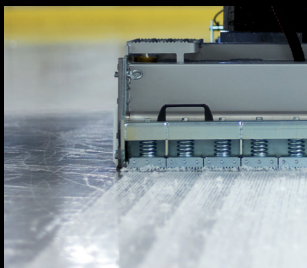

OPTIES

Wassystemen

Ijswasinstallatie Multijet

Wasinstallatie verticale schroef

Wasinstallatie horizontale schroef

Wasinstallatie sneeuw tank

Wasinstallatie wiel meesturend

Toepassing op water

Dweil

Elektrische Dweilunit

ICEplus
Watersproeisysteem

ICEplus Flexi
Watersproeisysteem +
elektrische Dweilunit

Watersproeier

Bandverwerking

Kantenrees
Rvs, in hoogte verstelbaar

Overzicht & Veiligheid

Montagegereedschap
mondstukken ICEplus

Diagnosekabelset

Access BMU
Battery-Monitoring-Unit

Aanbouwapparatuur voor curling

Groefeg