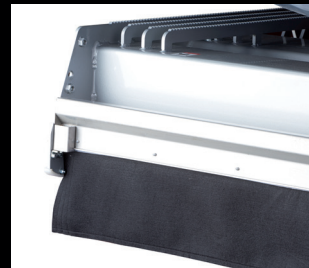

Стандартный
держатель полотенца