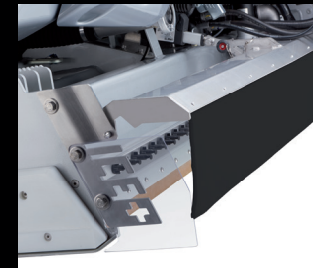

ICEplus Flexi
Система распыления воды +
автоматический подъемник
полотенца