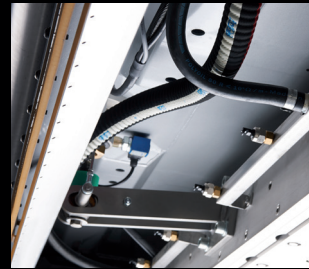

Система мойки льда
Multijet