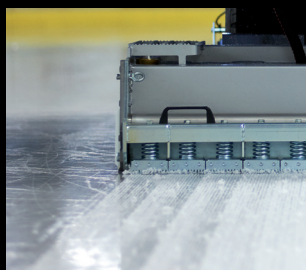

Дополнительное оборудование для керлинга

Борона для канавок