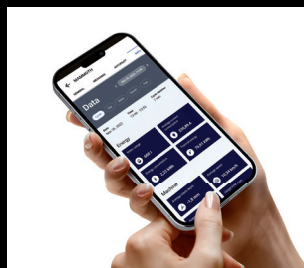

## Освещение

Ближний свет

Дальний свет с габаритными огнями

Задние фонари стояночного света и стоп-сигнала

Фонари заднего хода

Индикаторы спереди, сзади и сбоку

## дистанционное обслуживание и Автопилот

Полное освещение

RGB-подсветка днища

Connect - Приложение для мониторинга состояния машины

Автопилот

Автопилот 3D