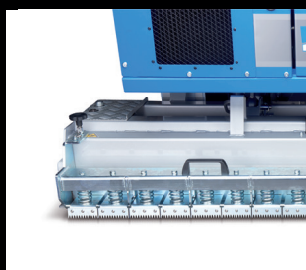

Accessori

Pettine
Stock sport