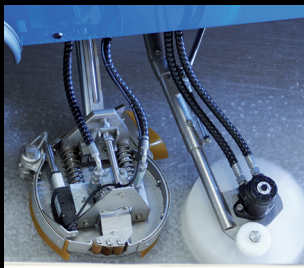

Porta panno standard

Sollevatore panno automatico

ICEplus
Sistema di spruzzo dell'acqua

ICEplus Flexi
Sistema di spruzzo dell'acqua con sollevatore panno automatico

Nebulizzatore d'acqua

Elaborazione balaustre

Fresabordi
in acciaio inossidabile, molleggiata e regolabile elettronicamente in altezza

Vista & sicurezza

Specchietto laterale anteriore sinistro

Specchietto laterale anteriore destro

Riscaldamento per specchietti

Sistema di riempimento
acqua batteria

Ruota di scorta 16"

Chiave a croce

Martinetto
con capacità 10t

Set attrezzi

Strumento di montaggio
ugelli ICEplus

Kit cavi
diagnostica

Access BMU
Battery-Monitoring-Unit