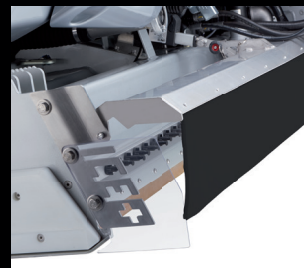

OPTIONAL

Lavaggio

Impianto lavaggio ghiaccio Multijet

Impianto lavaggio coclea verticale

Impianto lavaggio coclea orizzontale

Impianto lavaggio serbatoio neve

Impianto lavaggio ruote svolta dinamica

Applicazione dell'acqua

Porta panno standard

Sollevatore panno automatico

ICEplus
Sistema di spruzzo dell'acqua

ICEplus Flexi
Sistema di spruzzo dell'acqua con sollevatore panno automatico

Nebulizzatore d'acqua

Elaborazione balaustre

Fresabordi
in acciaio inossidabile, molleggiata e regolabile elettronicamente in altezza

Vista & sicurezza

Specchietto laterale anteriore sinistro

Specchietto laterale anteriore destro

Riscaldamento per specchietti