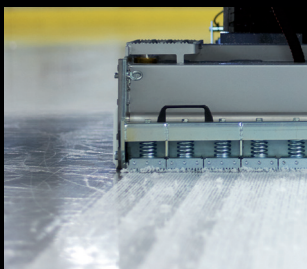

Attrezzi accessori per lo stock sport

Pettine