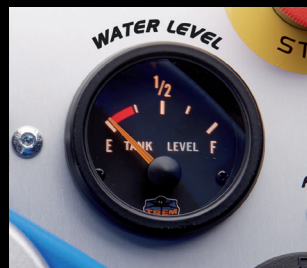

Telecamera retrovisiva

Lamiere protettive per le galoppine balaustre

Comfort

Regolazione idraulica della lama

Prolunga superficie di scorrimento

Indicatore livello dell'acqua

Sistema di avvertimento coclee in sovraccarico

Valvola Acquastop con relè a tempo

Illuminazione

Fari anteriori e di lavoro

Luce lampeggiante di avvertimento

Personalizzazione

Car wrapping stampa digitale 4c

Service

Ruota di scorta 12"