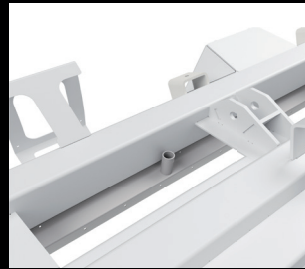

EN OPTION

Installation d'aspiration

Barre d'aspiration

Installations de lavage

Station de lavage de la vis verticale

Station de lavage de la vis horizontale

Visibilité & Sécurité

Rétroviseur latéral avant gauche

Rétroviseur latéral avant droit

Confort

Chauffage siège Assise

Vanne d'arrêt Acquastop avec relais temporisé

Éclairage

Phares avant

Personnalisation

Changement couleur carrosserie
Vernissage teinte unie RAL

Changement couleur cadre et de groupe de rabotage
Vernissage teinte unie RAL

Car wrapping

Assistance

Chariot batterie

Système de remplissage eau batterie

Roue de secours 14"

Clé en croix

Cric levage 3t