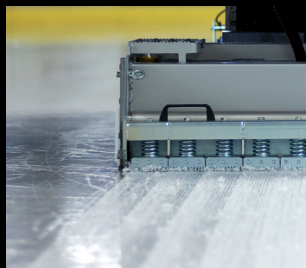

Équipements accessoires pour le curling bavarois

Peigne