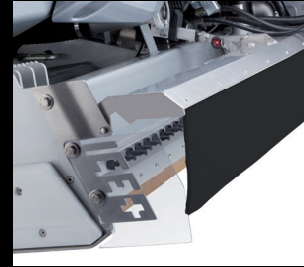

## Application de l'eau

Serpillère

Relevage électrique serpillière

ICEplus  
Système de distribution eau

ICEplus Flexi  
Système de distribution eau + relevage électrique serpillière

Pulvérisateur d'eau

## Traitement de bande

Coupe-bordures en acier inoxydable, réglable électroniquement en hauteur