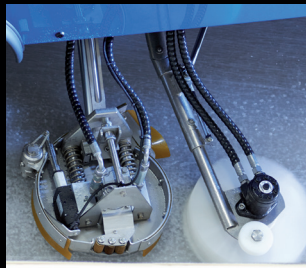

Wischtuchhalter Standard

Wischtuchheber Automatisch

ICEplus Wassersprühsystem

ICEplus Flexi Wassersprühsystem + automatischer Wischtuchheber

Wassersprüher

Bandenbearbeitung

Bandenfräser aus rostfreiem Edelstahl, gefedert und elektronisch höhenverstellbar