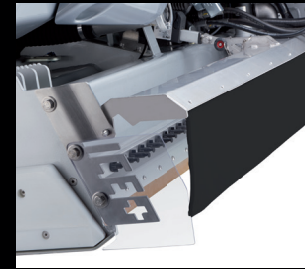

Wischtuchhalter Standard

Wischtuchheber Automatisch

ICEplus Wassersprühsystem

ICEplus Flexi Wassersprühsystem + automatischer Wischtuchheber

Wassersprüher

Bandenbearbeitung

Bandenfräser aus rostfreiem Edelstahl, gefedert und elektronisch höhenverstellbar