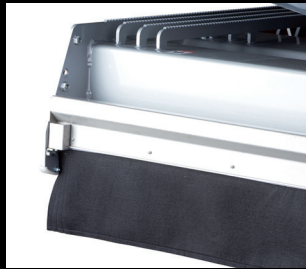

OPTIONALS

Waschanlagen

Eiswaschanlage Multijet

Schneckenwaschanlage vertikal

Schneckenwaschanlage horizontal

Schneetankwaschanlage

Radwaschanlage mitlenkend

Wasserapplikation

Wischtuchhalter Standard

Wischtuchheber Automatisch

ICEplus Wassersprühsystem

ICEplus Flexi Wassersprühsystem + automatischer Wischtuchheber

Wassersprüher

Bandenbearbeitung

Bandenfräser aus rostfreiem Edelstahl, gefedert und elektronisch höhenverstellbar

Heizung Fahrersitz
Sitzpolster & Rückenlehne

Joystick

Radio mit 2 x
10 cm Lautsprechern

Acquastoppventil

Scheinwerfer
in LED

Rückleuchten

Unterbodenbeleuchtung
RGB

Personalisierung