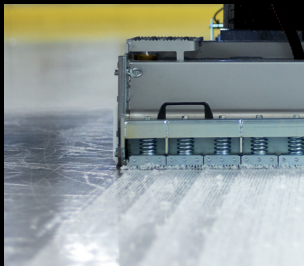

Wischtuchhalter Standard

Wischtuchheber Automatisch

ICEplus Wassersprühsystem

ICEplus Flexi Wassersprühsystem + automatischer Wischtuchheber

Wassersprüher

Bandenbearbeitung

Bandenfräser aus rostfreiem Edelstahl, gefedert und elektronisch höhenverstellbar

Werkzeugsatz

Montagewerkzeug
Düsen ICEplus

Diagnosekabelset

Access BMU
Battery-Monitoring-Unit

Zusatzgerät für Eisstockschießen

Riefenegge