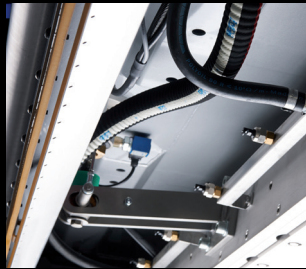

OPTIONALS

Waschanlagen

Eiswaschanlage Multijet