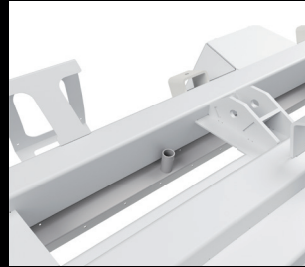

OPTIONALS

Absauganlage

Absauganlage

Waschanlage

Schneckenwaschanlage
vertikal

Schneckenwaschanlage
horizontal

Übersicht & Sicherheit

Seitenspiegel
vorne links

Seitenspiegel
vorne rechts

Komfort

Fahrersitz mit Sitzheizung
Sitzpolster

Acquastoppventil
mit Zeitrelais

Beleuchtung

Frontscheinwerfer

Personalisierung

Lackierung Karosserie
1-farbig RAL

Lackierung Rahmen
und Hobelaggregat
1-farbig RAL

Folierung
Vollflächig

Service

Batteriewagen

Batteriewasserfüllsystem
für Blei-Säure-Batterie

Reserverad 14"

Kreuzschlüssel

Wagenheber
mit Stange 3t