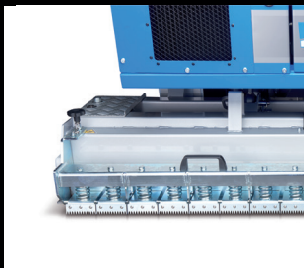

Werkzeugsatz

Diagnosekabel
Controller

Diagnosekabel
BMS

Access BMU
Battery-Monitoring-Unit

Zusatzgeräte

Riefenegge
Eisstockschießen