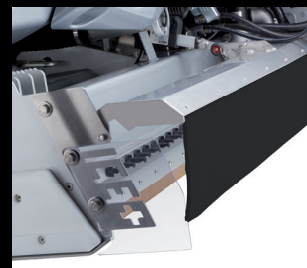

Применение воды

Синхронная система
промывки колес

Полотенце

Подъемное устройство
с электроприводом для
полотенец

ICEplus
Система распыскивания
воды

ICEplus Flexi
Система распыскивания
воды + Подъемное устрой-
ство с электроприводом для
полотенец