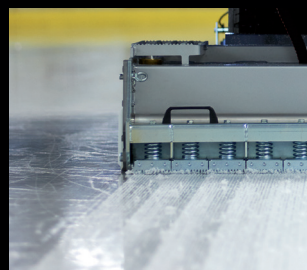

Применение воды

Синхронная система
промывки колес

Полотенце

Подъемное устройство
с электроприводом для
полотенец

ICEplus
Система распыскивания
воды

ICEplus Flexi
Система распыскивания
воды + Подъемное устрой-
ство с электроприводом для
полотенец

Тележка для аккумулятора

Система заполнения аккумулятора водой

Удобная замена ножа с гайковертом

Опрокидыватель для направляющих

Запасное колесо 16"

Дополнительно

Доступ к VMU
Блок Контроля Батареи

Борона для рифления
баварский керлинг