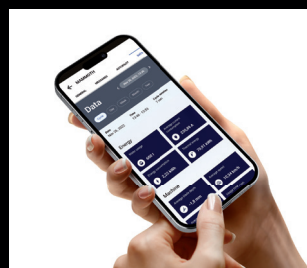

Освещение

Connect

дистанционное обслуживание

Индивидуализация