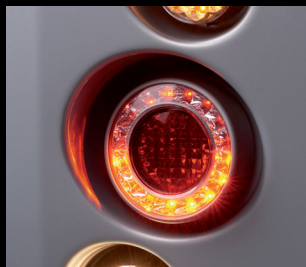

Радио

Автоматический вентиль
перекрытия воды 1"1/4 для
системы заполнения водой

Освещение

Ближний свет

Ближний свет с габаритным огнем

Задние фонари
Стояночный свет и стоп-сигнал

Огни заднего хода

Индикатор спереди, сзади и сбоку