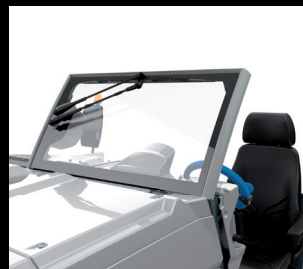

Traitement de bande

Pulvérisateur
d'eau

Coupe-bordures
en acier galvanisé, réglable
électroniquement en hauteur

EN OPTION

Visibilité & Sécurité

Rétroviseur latéral
avant gauche

Rétroviseur latéral
avant droit

Rétroviseurs chauffants

Signal sonore
d'avertissement
distance avant

Caméra frontale

Rétro caméra

Système frein
pont avant

Confort

Pare-brise en verre
véritable avec système
d'essuyage

Cabine avec vitres
panoramiques