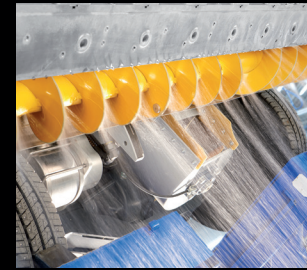

EN OPTION

Dosage de l'eau & installations de lavage

Pompe à eau

Système de lavage glace
Multijet

Système de lavage vis
sans fin verticale

Système de lavage vis
sans fin horizontale

Système de lavage
benne à neige

Application de l'eau

Système de lavage
roues virage dynamique

Serpillière

Relevage électrique
serpillière

ICEplus
*Système de distribution
eau*

ICEplus Flexi
*Système de distribution
eau + relevage électrique
serpillière*

Traitement de bande

Pulvérisateur
d'eau

Coupe-bordures
en acier galvanisé, réglable
électroniquement en hauteur

EN OPTION

Visibilité & Sécurité

Rétroviseur latéral
avant gauche

Rétroviseur latéral
avant droit