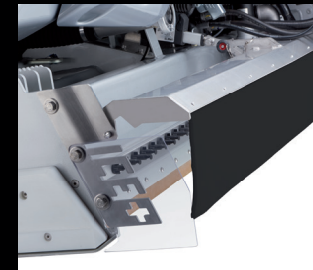

Application de l'eau

Système de lavage
roues virage dynamique

Serpillière

Relevage électrique
serpillière

ICEplus
*Système de distribution
eau*

ICEplus Flexi
*Système de distribution
eau + relevage électrique
serpillière*

Traitement de bande

Pulvérisateur
d'eau

Coupe-bordures
en acier galvanisé, réglable
électroniquement en hauteur

EN OPTION

Visibilité & Sécurité

Rétroviseur latéral
avant gauche

Rétroviseur latéral
avant droit