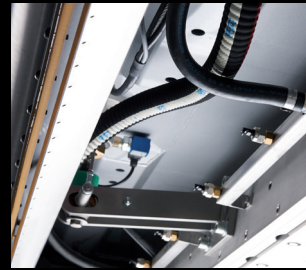

EN OPTION

Dosage de l'eau & installations de lavage

Pompe à eau

Système de lavage glace
Multijet

Système de lavage vis
sans fin verticale

Système de lavage vis
sans fin horizontale

Système de lavage
benne à neige

Application de l'eau

Système de lavage
roues virage dynamique

Serpillière

Relevage électrique
serpillière

ICEplus
*Système de distribution
eau*

ICEplus Flexi
*Système de distribution
eau + relevage électrique
serpillière*

Traitement de bande

Pulvérisateur
d'eau

Coupe-bordures
en acier galvanisé, réglable
électroniquement en hauteur

EN OPTION

Visibilité & Sécurité

Rétroviseur latéral
avant gauche

Rétroviseur latéral
avant droit