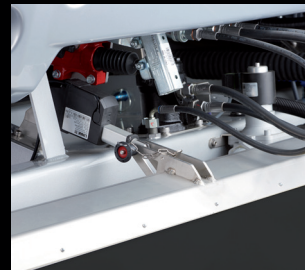

EN OPTION

Dosage de l'eau & installations de lavage

Pompe à eau

Système de lavage glace
Multijet

Système de lavage vis
sans fin verticale

Système de lavage vis
sans fin horizontale

Système de lavage
benne à neige

Application de l'eau

Système de lavage
roues virage dynamique

Serpillière

Relevage électrique
serpillière

ICEplus
*Système de distribution
eau*

ICEplus Flexi
*Système de distribution
eau + relevage électrique
serpillière*

Traitement de bande

Pulvérisateur
d'eau

Coupe-bordures
en acier galvanisé, réglable
électroniquement en hauteur

EN OPTION

Visibilité & Sécurité

Rétroviseur latéral
avant gauche

Rétroviseur latéral
avant droit