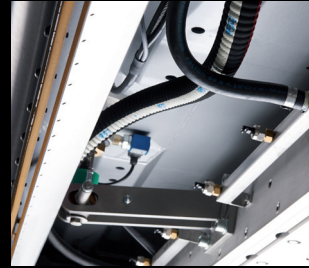

OPTIES

Waterdoseer- en -wassystemen

Waterpomp

Ijswasinstallatie Multijet

Wasinstallatie verticale schroef

Wasinstallatie horizontale schroef

Wasinstallatie sneeuw tank

Toepassing op water

Wasinstallatie wiel meesturend

Dweil

Elektrische Dweilunit

ICEplus Watersproeisysteem

ICEplus Flexi Watersproeisysteem + elektrische Dweilunit

Bandverwerking

Watersproeier

Kantenfrees
Rvs, in hoogte verstelbaar