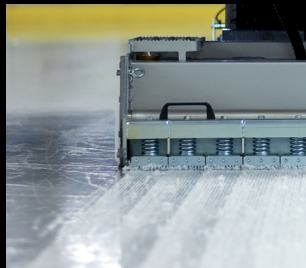

Aanbouwapparatuur voor curling

Groefeg