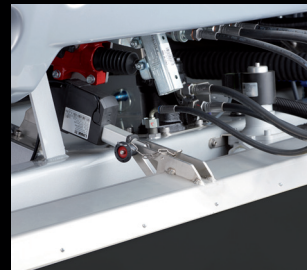

OPTIES

Waterdoseer- en -wassystemen

Waterpomp

Ijswasinstallatie Multijet

Wasinstallatie verticale schroef

Wasinstallatie horizontale schroef

Wasinstallatie sneeuw tank

Toepassing op water

Wasinstallatie wiel meesturend

Dweil

Elektrische Dweilunit

ICEplus Watersproeisysteem

ICEplus Flexi Watersproeisysteem + elektrische Dweilunit

Bandverwerking

Watersproeier

Kantenfrees
Rvs, in hoogte verstelbaar