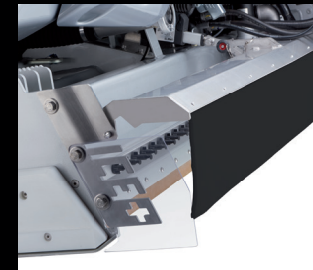

Wasinstallatie wiel meesturend

Dweil

Elektrische Dweilunit

ICEplus Watersproeisysteem

ICEplus Flexi Watersproeisysteem + elektrische Dweilunit

Bandverwerking

Watersproeier

Kantenfrees
Rvs, in hoogte verstelbaar