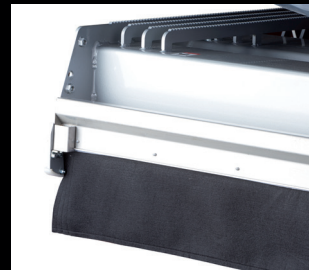

OPTIES

Waterdoseer- en -wassystemen

Waterpomp

Ijswasinstallatie Multijet

Wasinstallatie verticale schroef

Wasinstallatie horizontale schroef

Wasinstallatie sneeuw tank

Toepassing op water

Wasinstallatie wiel meesturend

Dweil

Elektrische Dweilunit

ICEplus Watersproeisysteem

ICEplus Flexi Watersproeisysteem + elektrische Dweilunit

Bandverwerking

Watersproeier

Kantenfrees
Rvs, in hoogte verstelbaar