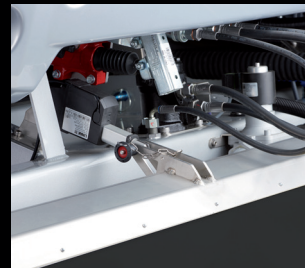

## Dosage de l'eau & installations de lavage

Pompe à eau

Système de lavage glace Multijet

Système de lavage vis sans fin verticale

Système de lavage vis sans fin horizontale

Système de lavage benne à neige

## Application de l'eau

Système de lavage roues virage dynamique

Serpillère

Relevage électrique serpillière

ICEplus  
Système de distribution eau

ICEplus Flexi  
Système de distribution eau + relevage électrique serpillière

## Traitement de bande

Pulvérisateur d'eau

Coupe-bordures en acier inoxydable, réglable électroniquement en hauteur