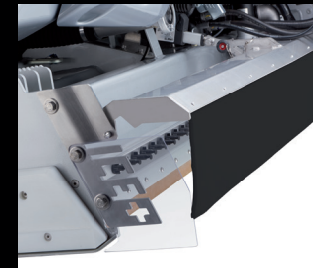

## Application de l'eau

Système de lavage roues virage dynamique

Serpillère

Relevage électrique serpillière

ICEplus  
Système de distribution eau

ICEplus Flexi  
Système de distribution eau + relevage électrique serpillière

## Traitement de bande

Pulvérisateur d'eau

Coupe-bordures en acier inoxydable, réglable électroniquement en hauteur