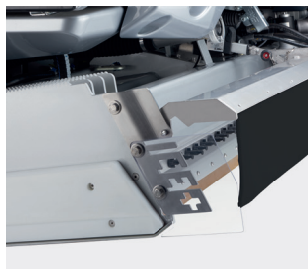

ICEplus Flexi
*Wassersprühsystem +
automatischer Wischtuchheber*