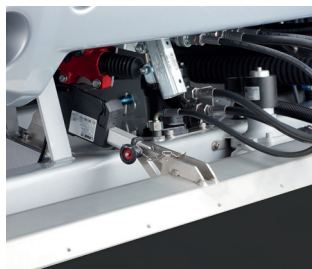

Wasserapplikation

Wischtuchheber
Automatisch