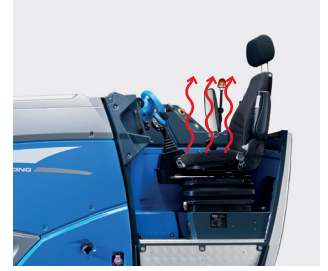

*aus rostfreiem Edelstahl,
gefedert und elektrisch
höhenverstellbar*

Komfort

Windschutzscheibe aus Echtglas
mit Scheibenwischanlage

Kabine mit Panorama-verglasung

Kabinenheizung

Heizung Fahrersitz
Sitzpolster & Rückenlehne

Radio
mit 2 x 10 cm Lautsprechern

Acquastoppventil

Fernwartung & Maschinensteuerung

Connect

Autopilot

Autopilot 3D

Beleuchtung

Abblendlichter