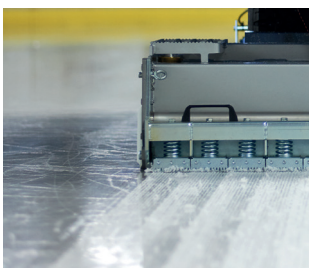

Wasserdosierung und Waschanlagen

Wasserpumpe

Eiswaschanlage
Multijet
mit Absaugleiste

Schnecken-
waschanlage
vertikal
*kann während der
Eisbearbeitung aktiviert werden*

Schnecken-
waschanlage
horizontal
*kann während der
Eisbearbeitung aktiviert werden*

Montagewerkzeug
Düsen ICEplus

Zusatzgeräte für Eisstockschießen

Riefenegge