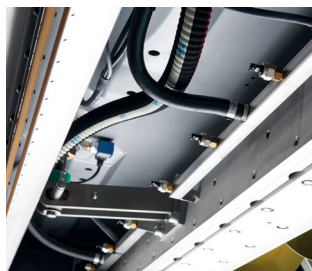

Wasserdosierung und Waschanlagen

Wasserpumpe

Eiswaschanlage
Multijet
mit Absaugleiste

Schnecken-
waschanlage
vertikal
*kann während der
Eisbearbeitung aktiviert werden*

Schnecken-
waschanlage
horizontal
*kann während der
Eisbearbeitung aktiviert werden*

Radio
mit 2 x 10 cm Lautsprechern

Acquastoppventil

Fernwartung & Maschinensteuerung

Connect

Autopilot

Autopilot 3D

Beleuchtung

Abblendlichter