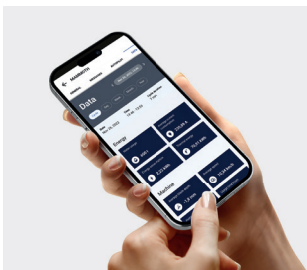

Radio
mit 2 x 10 cm Lautsprechern

Acquastoppventil

Fernwartung & Maschinensteuerung

Connect

Autopilot

Autopilot 3D

Beleuchtung

Abblendlichter