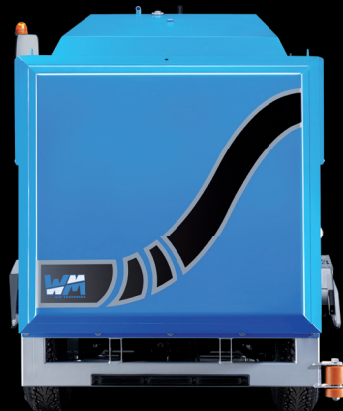

Compact

WM Compact

WM technics GmbH
Breiener Straße 15
I-39053 Blumau
Tel. +39 0471 353 332
info@wm-technics.com

www.wm-on-ice.com