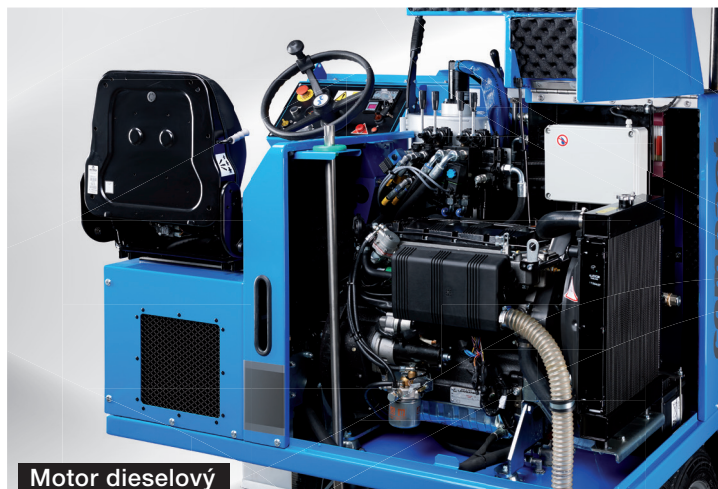

SERVIS & ÚDRŽBA

Prostor motoru stroje je snadno přístupný bez nutnosti demontáže více krytů. Údržba a servis jsou proto rychlé a levné. Baterie s dlouhodobou životností a vysokofrekvenční nabíječka s nabíjecím protokolem od společnosti Fronius zajišťují stálý a vysoký výkon a nízké provozní náklady.

SNADNO A RYCHLE PŘÍSTUPNÝ MOTOROVÝ PROSTOR +

NÍZKÉ NÁKLADY NA ÚDRŽBU +

ENERGETICKY EFEKTIVNÍ PROVOZ +