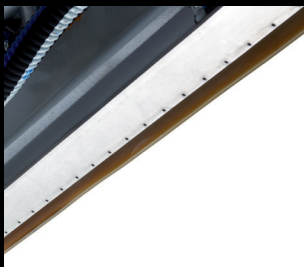

VOLITELNÉ PŘÍSLUŠENSTVÍ

Extrakční systém

Odsávací zařízení