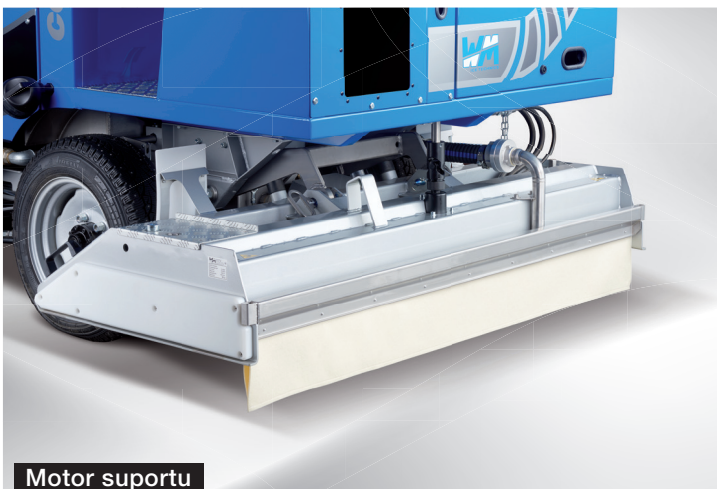

rothoblaas rothoblaas

KAROS
MORAN

FLA
AUGEN
K

PERFEKTNÍ PRO VAŠE KLUZIŠTĚ

Ať už se jedná o malou sportovní akci nebo o bruslení na malém mobilním kluzišti, WM Compact je dokonalý profesionální stroj pro úpravu ledu na těchto plochách. Výkonný diesellový motor je vhodný především pro venkovní plochy, elektrický model s bezemisním střídavým motorem je vhodný pro úpravu vnitřních ploch. Robustní rolba WM Compact upraví led stejně dobře jako velký stroj a zaručuje profesionální úpravu a vysokou kvalitu ledu na plochách až do 1.200 m².

PŘEDNOSTI

EFEKTIVNÍ ÚPRAVA LEDU V PROFESIONÁLNÍ KVALITĚ

Robustní WM Compact je snadno ovladatelný a nabízí řidiči nejlepší komfort. Díky osvědčenému suportu, ořezávači ledu a integrovanému bočnímu kartáči zaručuje tato rolba efektivní úpravu plochy dle profesionálních standardů. Výsledkem je vynikající kvalita ledu i na menších mobilních kluzištích!

EFEKTIVNÍ ÚPRAVA LEDU V PROFESIONÁLNÍ KVALITĚ

Motor suportu

Okno pro kontrolu sněhové nádrže

Kartáč

Otevírání zásobníku

WM Compact upravuje led jako profesionální stroj! Díky kvalitnímu suportu, ořezávači ledu a integrovanému bočnímu kartáči zaručuje tato rolba efektivní úpravu ledu dle profesionálních standardů. Hydraulicky poháněný kartáč zajistí perfektně upravené okopové lišty.