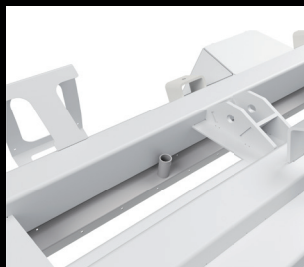

Mycí systém pro horizontální šnekový dopravník