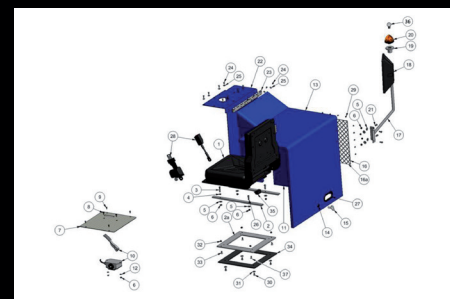

Správný náhradní díl kdykoli k dispozici

Náhradní díly si můžete snadno a pohodlně objednat na našem online portálu. Pomocí sériového čísla a digitálního zobrazení najdete požadovaný díl jediným kliknutím.