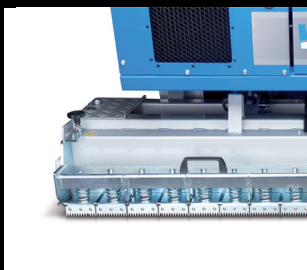

Přídavné zařízení

Drážkovací brány
Curling