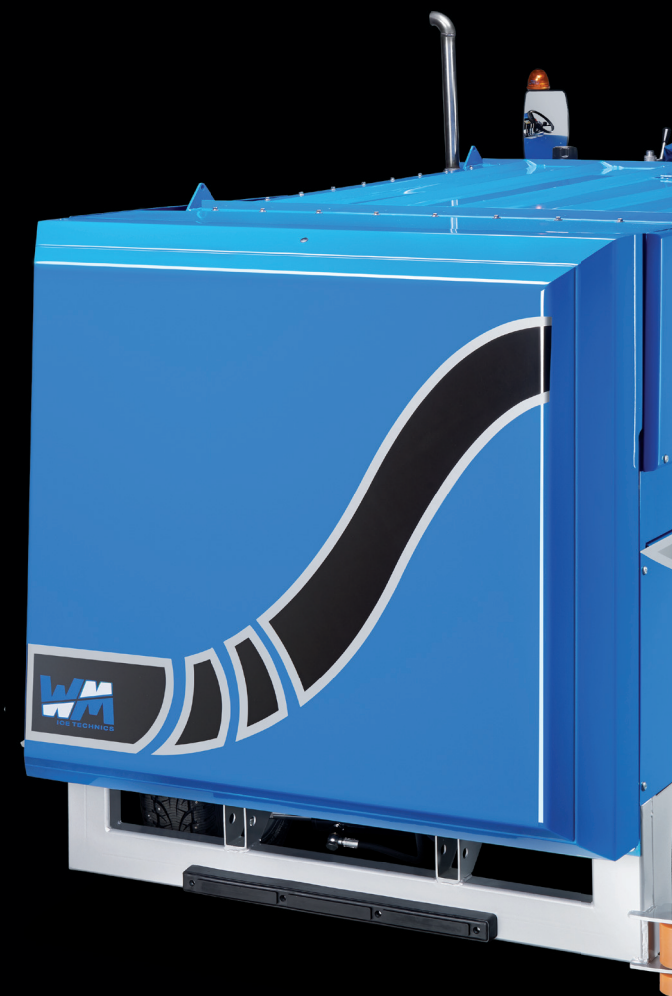

WM COMPACT DIESEL