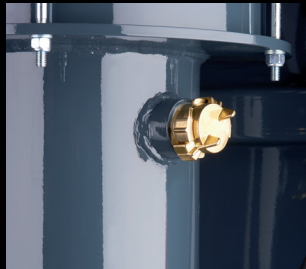

EN OPTION

Installations de lavage

Station de lavage de la vis verticale